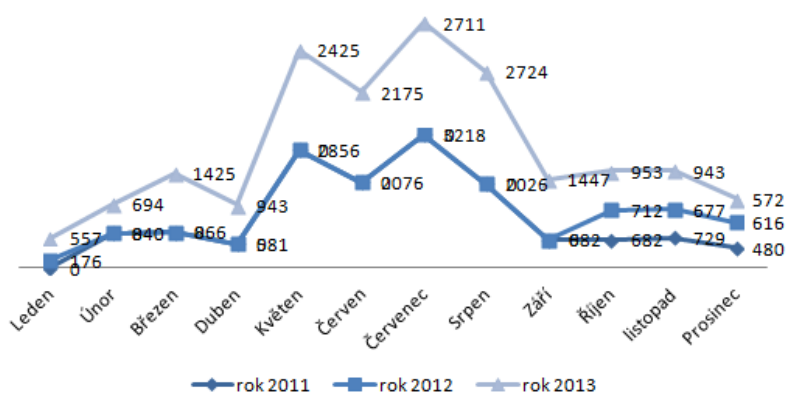

Příloha č. 1 – Návštěvnost muzea

Návštěvnost muzea včetně doprovodných programů

2011 2012 2013

	2011	2012	2013
Leden	0	176	557
Únor	840	0	694
Březen	866	0	1425
Duben	581	0	943
Květen	2856	0	2425
Červen	2076	0	2175
Červenec	3218	0	2711
Srpen	2026	0	2724
Září	682	0	1447
Říjen	682	712	953
listopad	729	677	943
Prosinec	480	616	572

15036 2181 17569

Návštěvnost

2011 2013

	2011	2013
Leden	0	557
Únor	840	694
Březen	866	1425
Duben	581	943
Květen	2856	2425
Červen	2076	2175
Červenec	3218	2711
Srpen	2026	2724
Září	682	1447
Říjen	682	953
listopad	729	943
Prosinec	480	572